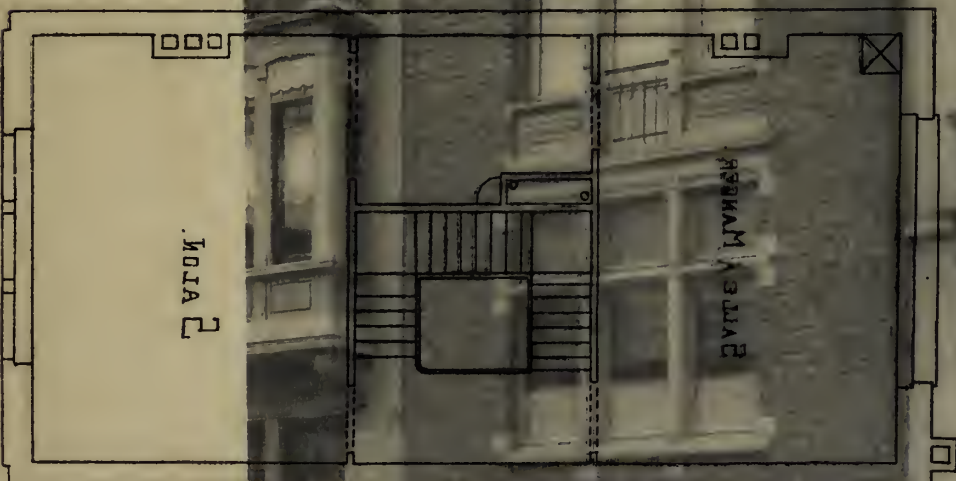

Album de la Maison Moderne

(3e ANNÉE)

ESCHETTE 1/10
РИСУНКИ
ТЕРЕНА А. М.
ВАСИ

— ЭТАЖЪ ↑ —

— ЭТАЖЪ-ДВѢ ↓ —

— ЭТАЖЪ-ТРЕТІЙ ↓ —

— ЭТАЖЪ ТРЕТІЙ ↓ —
КОМНАТА
КОМНАТА
КОМНАТА

Propriété de M. L. Francis; place de Jambinne de Meux 45, Bruxelles

M. A. FEBIST, Architecte